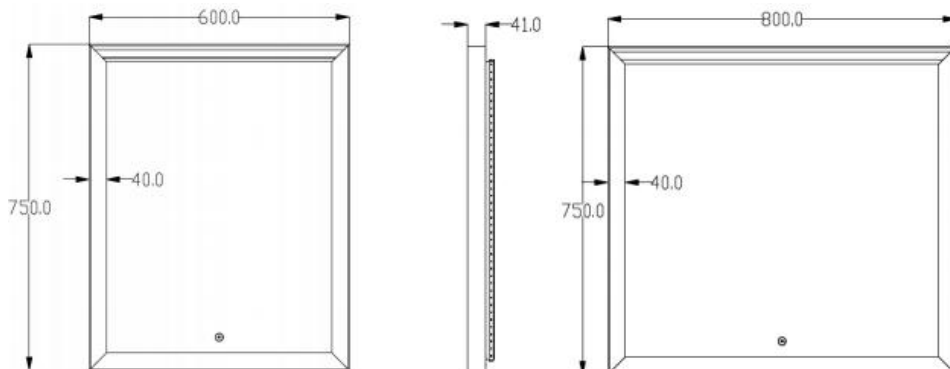

FDV INFORMASJON

Forvaltning – drift - vedlikehold

**Verona speil med ramme,
sort matt**
60 cm/30W – 3443457563
80 cm/38W – 3443457576

Spesifikasjon

Strømforsyning.....	230V
Lyskilde.....	LED
Watt.....	30W/38W
Fargetemperatur Baklys/Ledstripe.....	3000K
IP-klasse.....	IP44
Godkjenning.....	CE